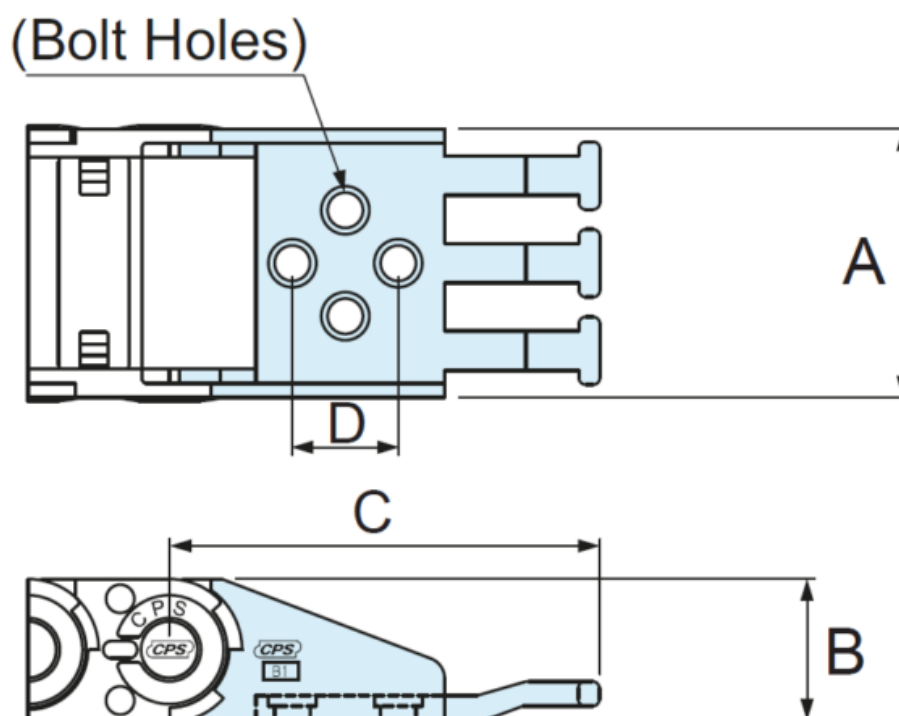

Varenummer: 18TEB02020  
Beskrivelse: Endestykke Tie Wrap type, for CPS20.20 (2stk./1sæt.)  
Type: S-TEB020.20

## Mål

|               |      |
|---------------|------|
| A             | = 28 |
| B             | = 20 |
| C             | = 61 |
| D             | = 15 |
| Hul Størrelse | = M5 |